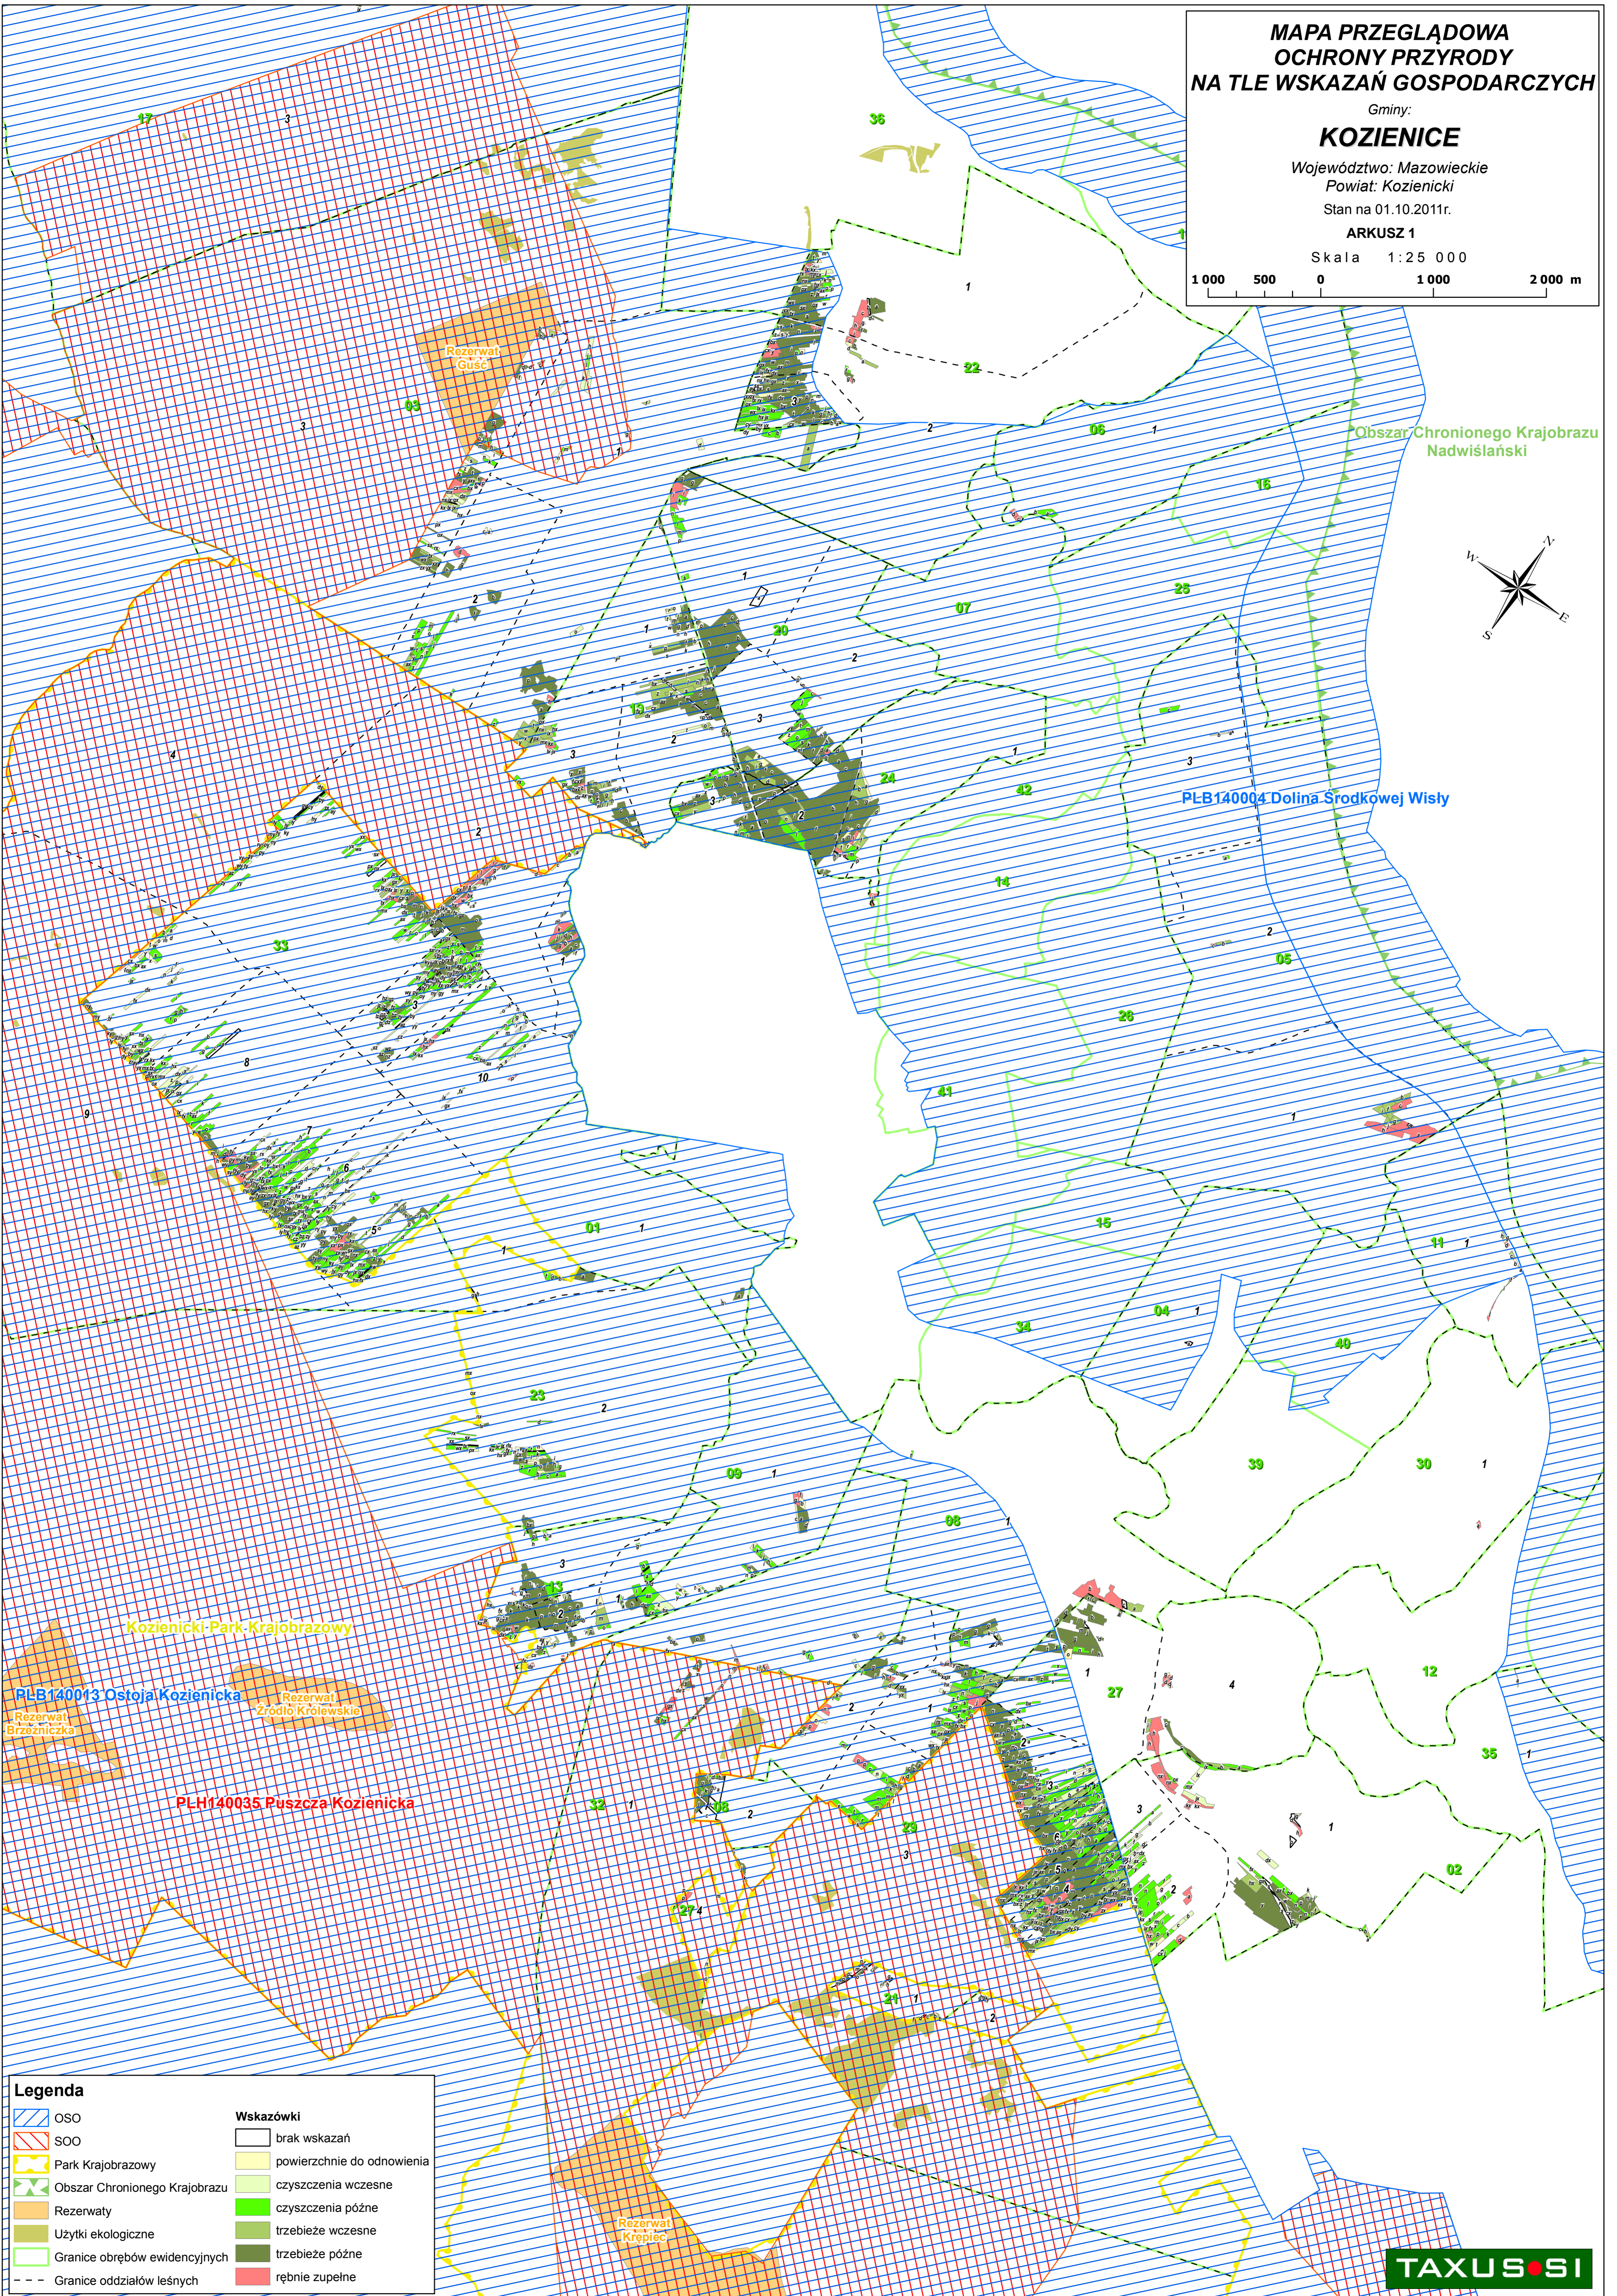

**MAPA PRZEGLĄDOWA
OCHRONY PRZYRODY
NA TLE WSKAZAŃ GOSPODARCZYCH**

Gminy:

KOZIENICE

Województwo: Mazowieckie

Powiat: Kozienski

Stan na 01.10.2011r.

ARKUSZ 1

Skala 1:25 000

1 000 500 0 1 000 2 000 m

Legenda

OSO	Wskazówki
SOO	brak wskazań
Park Krajobrazowy	powierzchnie do odnowienia
Obszar Chronionego Krajobrazu	czyszczenia wczesne
Rezerваты	czyszczenia późne
Użytki ekologiczne	trzebieże wczesne
Granice obszrów ewidencyjnych	trzebieże późne
Granice oddziałów leśnych	rębnie zupełne